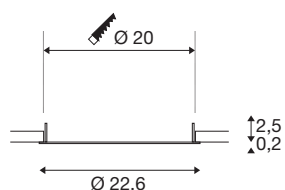

DOWNLIGHT V 200

licht verzonken afdekking wit

Ontdek onze nieuwe technische productportfolio: SLVtec. Met de modernste LED-technologie bieden we energie-efficiënte en functionele verlichtingsoplossingen voor binnen en buiten. Van vochtbestendige armaturen tot highbay-spots - onze hoogwaardige producten overtuigen door hun functionaliteit en een eerlijke prijs-prestatieverhouding. Daartoe behoort ook de inbouwarmatuur DOWNLIGHT V 200, die verkrijgbaar is in wit of zwart met een vlakke of licht verzonken afdekking. Bij een stroomverbruik van 15W of 21W is de lichtkleur (3000K/4000K) en lichtintensiteit (2350lm/2490lm) via dipswitches instelbaar. Bovendien kan de DOWNLIGHT V 200 snel en eenvoudig worden geïnstalleerd dankzij de geïntegreerde aansluitdoos van de led driver. Kies vandaag nog voor SLVtec.

TECHNISCHE SPECIFICATIES

Art.nr.	1007486
Montage	Inbouw
Montagebeschrijving	Plafond
Kleur	wit
Hoogte	2.5 cm
Diameter	22.6 cm
Nettogewicht	0.081 kg
Brutogewicht	0.087 kg
Vorm inbouwopening	rond
Inbouwdiepte	5.5 cm
Inbouwdiameter	20 cm