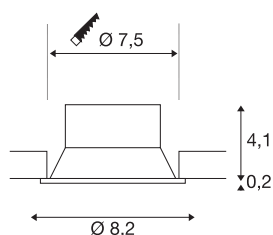

NEW TRIA® 75

plafondinbouwring, verdiept, D: 8.2 H: 4.3 cm, IP20, wit

Ontdek de nieuwe generatie van onze NEW TRIA®-serie en creëer een individuele lichtervaring. Een modulaire element is de inbouwring, die verkrijgbaar is in een zwenk- en draaibare of een volledig beschermde IP 65-versie. In de kleuren zwart, wit, roségoud of geborsteld aluminium past hij zich harmonieus aan elke ruimtelijke sfeer aan. Voor eenvoudige montage wordt de montagering, speciaal ontworpen voor een gatdiameter van 75 mm, geleverd met clip- en bladveren.

TECHNISCHE SPECIFICATIES

| | |
|---------------------|----------|
| Art.nr. | 1007489 |
| IP-code | IP 20 |
| Montage | Inbouw |
| Montagebeschrijving | Plafond |
| Kleur | wit |
| Hoogte | 4.3 cm |
| Diameter | 8.2 cm |
| Nettogewicht | 0.07 kg |
| Brutogewicht | 0.075 kg |
| Vorm inbouwopening | rond |
| Inbouwdiameter | 7.5 cm |
| BIG WHITE pagina | 126 |