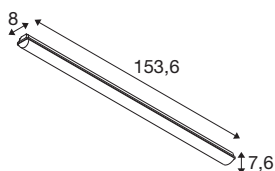

## WATERPROOF V 1500

26/45W 830/840 IP66

Ontdek onze nieuwe technische productportefolio: SLVtec. Met de modernste LED-technologie bieden we energie-efficiënte en functionele verlichtingsoplossingen voor binnen en buiten. Van vochtbestendige armaturen tot highbay-spots - onze hoogwaardige producten overtuigen door hun functionaliteit en een eerlijke prijs-prestatieverhouding. Daartoe behoort ook de WATERPROOF V-armatuur, die dankzij beschermingsgraad IP66 beschermd zijn tegen krachtige waterstralen en ook als DALI-versie verkrijgbaar is. De lichtkleur (3000K/4000K) en lichtintensiteit kunnen eenvoudig aangepast worden met behulp van een dipswitch. Met de voorgeïnstalleerde doorvoerbedradingsset kunnen twee armaturen snel en eenvoudig met elkaar verbonden worden. De installatie is ook zeer eenvoudig dankzij de verwijderbare apparaatdrager. Kies vandaag nog voor SLVtec.

## TECHNISCHE SPECIFICATIES

Art.nr.	1007491
IP-code	IP 66
Slagvastheidsklasse	IK 08
Montage	Opbouw
Montagebeschrijving	Plafond,Wand
Aantal bij doorlussen	30
Primaire nominale spanning	220-240V ~50/60Hz
Secundaire stroom / spanning	350/300/250 mA
Veiligheidsklasse	I
Wattage	45 W
minimale omgevingstemperatuur	-20 °C
maximale omgevingstemperatuur	40 °C
Aantal armaturen bij LS B16A	36
Aantal armaturen bij LS C16A	57
Niveau van inschakelstroom	25 A
Duur van inschakelstroom	135 µs
Stroboscopisch effect (SVM)	0.04
Lumen	5670/5970 lm
Lichtkleurtemperatuur	3000/4000 Kelvin
Kleur	grijs
CRI	80
LXXBXX gegevens	L80B10

## Lichtbron

1807487	
---------	---

<b>Levensduur</b>	50000 h
<b>Risk Group</b>	0
<b>Lengte</b>	153.6 cm
<b>Breedte</b>	8 cm
<b>Hoogte</b>	7.6 cm
<b>Nettogewicht</b>	1.9 kg
<b>Brutogewicht</b>	2.033 kg