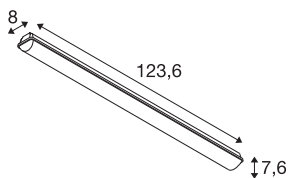

WATERPROOF V DALI 1200

36W 840 IP66

Ontdek onze nieuwe technische productportefolio: SLVtec. Met de modernste LED-technologie bieden we energie-efficiënte en functionele verlichtingsoplossingen voor binnen en buiten. Van vochtbestendige armaturen tot highbay-spots - onze hoogwaardige producten overtuigen door hun functionaliteit en een eerlijke prijs-prestatieverhouding. Daartoe behoort ook de WATERPROOF V-armatuur, die dankzij beschermingsgraad IP66 beschermd zijn tegen krachtige waterstralen en ook als DALI-versie verkrijgbaar is. De lichtkleur (3000K/4000K) en lichtintensiteit kunnen eenvoudig aangepast worden met behulp van een dipswitch. Met de voorgeïnstalleerde doorvoerbedradingset kunnen twee armaturen snel en eenvoudig met elkaar verbonden worden. De installatie is ook zeer eenvoudig dankzij de verwijderbare apparaatdrager. Kies vandaag nog voor SLVtec.

TECHNISCHE SPECIFICATIES

Art.nr.	1007493
IP-code	IP 66
Slagvastheidsklasse	IK 08
Montage	Opbouw
Montagebeschrijving	Plafond,Wand
Dimbaar	Ja
Dimtechniek	DALI,Aanraking
Aantal bij doorlussen	15
Primaire nominale spanning	220-240V ~50/60Hz
Secundaire stroom / spanning	350 mA
Veiligheidsklasse	I
Wattage	36 W
minimale omgevingstemperatuur	-25 °C
maximale omgevingstemperatuur	40 °C
Netwerk nominaal standby-vermogen	0.4 W
Aantal armaturen bij LS B16A	17
Aantal armaturen bij LS C16A	28
Niveau van inschakelstroom	31 A
Duur van inschakelstroom	262 µs
Stroboscopisch effect (SVM)	0.02
Lumen	4470 lm
Lichtkleurtemperatuur	4000 Kelvin

Lichtbron

1807485	
---------	---

Kleur	grijs
CRI	80
LXXBXX gegevens	L80B10
Levensduur	50000 h
Risk Group	0
Lengte	123.6 cm
Breedte	8 cm
Hoogte	7.6 cm
Nettogewicht	1.6 kg
Brutogewicht	1.712 kg