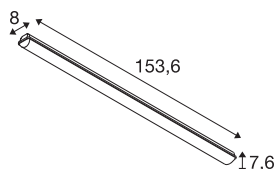

## TECHNISCHE SPECIFICATIES

Art.nr.	1007495
IP-code	IP 66
Slagvastheidsklasse	IK 08
Montage	Opbouw
Montagebeschrijving	Plafond,Wand
Dimbaar	Ja
Dimtechniek	DALI,Aanraking
Aantal bij doorlussen	15
Primaire nominale spanning	220-240V ~50/60Hz
Secundaire stroom / spanning	350 mA
Veiligheidsklasse	I
Wattage	50 W
minimale omgevingstemperatuur	-25 °C
maximale omgevingstemperatuur	40 °C
Netwerk nominaal standby-vermogen	0.4 W
Aantal armaturen bij LS B16A	17
Aantal armaturen bij LS C16A	28
Niveau van inschakelstroom	31 A
Duur van inschakelstroom	262 µs
Stroboscopisch effect (SVM)	0.02
Lumen	6640 lm
Lichtkleurtemperatuur	4000 Kelvin

## Lichtbron

1807483	
---------	---

<b>Kleur</b>	grijs
<b>CRI</b>	80
<b>LXXBXX gegevens</b>	L80B10
<b>Levensduur</b>	50000 h
<b>Risk Group</b>	0
<b>Lengte</b>	153.6 cm
<b>Breedte</b>	8 cm
<b>Hoogte</b>	7.6 cm
<b>Nettogewicht</b>	1.95 kg
<b>Brutogewicht</b>	2.087 kg