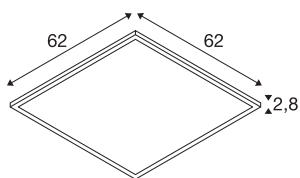

## TECHNISCHE SPECIFICATIES

Art.nr.	1007497
IP-code	IP 40 / IP 54
Slagvastheid	0.35 Joule
Montage	Inbouw
Montagebeschrijving	Plafond, Plafond met accessoires
Primaire nominale spanning	220-240V ~50/60Hz
Secundaire stroom / spanning	900 mA
Veiligheidsklasse	II
Wattage	34 W
minimale omgevingstemperatuur	-20 °C
maximale omgevingstemperatuur	40 °C
Bedrijfsrendement (LOR)	1
Aantal armaturen bij LS B16A	30
Aantal armaturen bij LS C16A	51
Niveau van inschakelstroom	30 A
Duur van inschakelstroom	110 µs
Stroboscopisch effect (SVM)	0.4
Lumen	4100/4300 lm
Lichtkleurtemperatuur	3000/4000 Kelvin
Stralingshoek	115 °
Kleur	wit
CRI	80

### Accessoires

1007577	PANEL V , veiligheidsko-ord 1500 mm
1007576	PANEL 625 , verzonken montageframe
1007475	PANEL 625 , opbouw montageframe

UGR ≤	22
LXXBXX gegevens	L80B10
Levensduur	50000 h
Risk Group	0
Lengte	62 cm
Breedte	62 cm
Hoogte	2.8 cm
Nettogewicht	1.49 kg
Brutogewicht	1.594 kg
Vorm inbouwopening	vierkant
Inbouwlengte	61 cm
Inbouwbreedte	61 cm
Inbouwdiepte	8 cm