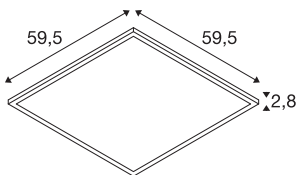

TECHNISCHE SPECIFICATIES

Art.nr.	1007504
IP-code	IP 40 / IP 54
Slagvastheid	0.35 Joule
Montage	Inbouw
Montagebeschrijving	Plafond, Plafond met accessoires
Dimbaar	Ja
Dimtechniek	DALI
Primaire nominale spanning	200-240V ~50/60Hz
Secundaire stroom / spanning	900 mA
Veiligheidsklasse	II
Wattage	34 W
minimale omgevingstemperatuur	-20 °C
maximale omgevingstemperatuur	40 °C
Bedrijfsrendement (LOR)	1
Netwerk nominaal standby-vermogen	0.5 W
Aantal armaturen bij LS B16A	52
Aantal armaturen bij LS C16A	52
Niveau van inschakelstroom	7.9 A
Duur van inschakelstroom	176 µs
Stroboscopisch effect (SVM)	0.4
Lumen	4000/4200 lm
Lichtkleurtemperatuur	3000/4000 Kelvin

Stralingshoek	85 °
Kleur	wit
CRI	80
UGR ≤	19
LXXBXX gegevens	L80B10
Levensduur	50000 h
Risk Group	0
Lengte	59.5 cm
Breedte	59.5 cm
Hoogte	2.8 cm
Nettogewicht	1.95 kg
Brutogewicht	2.087 kg
Vorm inbouwopening	vierkant
Inbouw lengte	58.5 cm
Inbouwbreedte	58.5 cm
Inbouwdiepte	8 cm