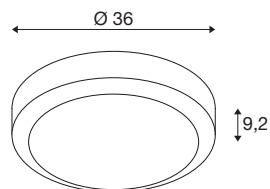

OUTDOOR BULKHEAD V 360

20W 830/840 IP65 IK10

Ontdek onze nieuwe technische productportefolio: SLVtec. Met de modernste LED-technologie bieden we energie-efficiënte en functionele verlichtingsoplossingen voor binnen en buiten. Van vochtbestendige armaturen tot highbay-spots - onze hoogwaardige producten overtuigen door hun functionaliteit en een eerlijke prijs-prestatieverhouding. Daartoe behoort ook de OUTDOOR BULKHEAD V-armatuur, die dankzij beschermingsgraad IP65 en de robuuste aluminium behuizing perfect beschermd is tegen alle weersomstandigheden. De lichtkleur (3000K/4000K/6500K) en lichtintensiteit (1750lm/1850lm/1900lm) kunnen heel eenvoudig aangepast worden met behulp van een dipswitch. En terwijl de verwijderbare behuizing eenvoudige installatie mogelijk maakt, helpt de optionele bewegingssensor energie te besparen. Kies vandaag nog voor SLVtec.

TECHNISCHE SPECIFICATIES

Art.nr.	1007514
IP-code	IP 65
Slagvastheidsklasse	IK 10
Montage	Opbouw
Montagebeschrijving	Plafond,Wand
Primaire nominale spanning	200-240V ~50/60Hz
Secundaire stroom / spanning	500 mA
Veiligheidsklasse	I
Wattage	20 W
Omgevingstemperatuur	25 °C
minimale omgevingstemperatuur	-20 °C
maximale omgevingstemperatuur	45 °C
Bedrijfsrendement (LOR)	62,5
Aantal armaturen bij LS B16A	38
Aantal armaturen bij LS C16A	63
Niveau van inschakelstroom	8.6 A
Duur van inschakelstroom	282 µs
Stroboscopisch effect (SVM)	0
Lumen	1750/1850/1900 lm
Lichtkleurtemperatuur	3000/4000/6500 Kelvin
Stralingshoek	110 °
Kleur	zwart

Lichtbron

CRI	80
LXXBXX gegevens	L80B50
Levensduur	50000 h
Risk Group	0
Hoogte	9.2 cm
Diameter	36 cm
Nettogewicht	2.5 kg
Brutogewicht	2.675 kg