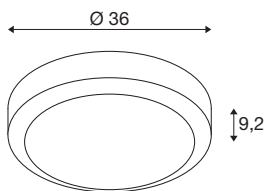

## OUTDOOR BULKHEAD V 360

20W 830/840 IP65 IK10 Sensor

Ontdek onze nieuwe technische productportefolio: SLVtec. Met de modernste LED-technologie bieden we energie-efficiënte en functionele verlichtingsoplossingen voor binnen en buiten. Van vochtbestendige armaturen tot highbay-spots - onze hoogwaardige producten overtuigen door hun functionaliteit en een eerlijke prijs-prestatieverhouding. Daartoe behoort ook de OUTDOOR BULKHEAD V-armatuur, die dankzij beschermingsgraad IP65 en de robuuste aluminium behuizing perfect beschermd is tegen alle weersomstandigheden. De lichtkleur (3000K/4000K/6500K) en lichtintensiteit (1750lm/1850lm/1900lm) kunnen heel eenvoudig aangepast worden met behulp van een dipswitch. En terwijl de afneembare aandrijving eenvoudige installatie mogelijk maakt, helpt de optionele bewegingssensor energie te besparen. Kies vandaag nog voor SLVtec.

## TECHNISCHE SPECIFICATIES

Art.nr.	1007515
IP-code	IP 65
Slagvastheidsklasse	IK 10
Montage	Opbouw
Montagebeschrijving	Plafond,Wand
Primaire nominale spanning	200-240V ~50/60Hz
Secundaire stroom / spanning	500 mA
Veiligheidsklasse	I
Wattage	20 W
Omgevingstemperatuur	25 °C
minimale omgevingstemperatuur	-20 °C
maximale omgevingstemperatuur	45 °C
Bedrijfsrendement (LOR)	62,5
Netwerk nominaal standby-vermogen	0.43 W
Aantal armaturen bij LS B16A	38
Aantal armaturen bij LS C16A	63
Niveau van inschakelstroom	8.6 A
Duur van inschakelstroom	282 µs
Stroboscopisch effect (SVM)	0
Lumen	1750/1850/1900 lm
Lichtkleurtemperatuur	3000/4000/6500 Kelvin
Stralingshoek	110 °

## Lichtbron

Kleur	zwart
CRI	80
LXXBXX gegevens	L80B50
Levensduur	50000 h
Risk Group	0
Hoogte	9.2 cm
Diameter	36 cm
Nettogewicht	2.5 kg
Brutogewicht	2.675 kg