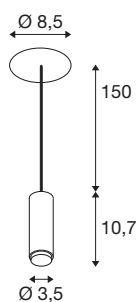

## TECHNISCHE SPECIFICATIES

|                               |                   |
|-------------------------------|-------------------|
| Art.nr.                       | 1007550           |
| IP-code                       | IP 20             |
| Slagvastheidsklasse           | IK 03             |
| Slagvastheid                  | 0.35 Joule        |
| Montage                       | Opbouw            |
| Montagebeschrijving           | Plafond           |
| Dimbaar                       | Ja                |
| Dimtechniek                   | Fase-afsnijding   |
| Primaire nominale spanning    | 220-240V ~50/60Hz |
| Secundaire stroom / spanning  | 500               |
| Veiligheidsklasse             | II                |
| Wattage                       | 9.5 W             |
| minimale omgevingstemperatuur | -20 °C            |
| maximale omgevingstemperatuur | 25 °C             |
| Aantal armaturen bij LS B16A  | 98                |
| Aantal armaturen bij LS C16A  | 123               |
| Niveau van inschakelstroom    | 3 A               |
| Duur van inschakelstroom      | 15 µs             |
| Lumen                         | 680 lm            |
| Lichtkleurtemperatuur         | 3000 Kelvin       |
| Stralingshoek                 | 40 °              |
| Kleur                         | brons             |

|                    |          |
|--------------------|----------|
| CRI                | 90       |
| LXXBXX gegevens    | L70B50   |
| Levensduur         | 50000 h  |
| Risk Group         | 1        |
| Hoogte             | 10.7 cm  |
| Diameter           | 3.45 cm  |
| Pendellengte       | 150 cm   |
| Nettogewicht       | 0.342 kg |
| Brutogewicht       | 0.366 kg |
| Vorm inbouwopening | rond     |
| Inbouwdiepte       | 5 cm     |
| Inbouwdiameter     | 6.8 cm   |
| BIG WHITE pagina   | 177      |