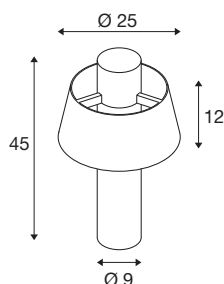

## TECHNISCHE SPECIFICATIES

Art.nr.	1007583
Fitting	E27
Aantal fittingen	1
IP-code	IP65
Slagvastheidsklasse	IK 08
Montagebeschrijving	Vloer
Primaire nominale spanning	220-240V ~50/60Hz
Veiligheidsklasse	II
Wattage	13 W
minimale omgevingstemperatuur	-20 °C
maximale omgevingstemperatuur	45 °C
Kleur	roest
Hoogte	45 cm
Diameter	25 cm
Nettogewicht	1.98 kg
Brutogewicht	2.119 kg
BIG WHITE pagina	605

## Aanbevolen Lichtbronnen

1005305	A60 E27 Mirrorhead , led lichtbron chrom 7,5W 2700K CRI90 180°
1005303	A60 E27 , led lichtbron transparant 7,5W 2700K CRI90 320°