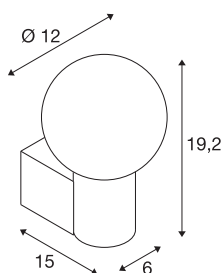

VARYT

wandopbouwarmatuur, rond, 1 x max.. 6 W E14, chroom

Het VARYT wandopbouwarmatuur brengt een modern, elegant en voor SLV exclusief design in elke badkamer. Daarbij is dit hoogwaardige, van aluminium en staal gemaakte armatuur leverbaar in vier verschillende trendy kleuren. De witte triplex-glazen kap verspreidt een homogeen licht, dat van elke hoek van de ruimte een oase van welbevinden maakt. En natuurlijk is VARYT dankzij de beschermingsklasse IP44 ook optimaal beschermd tegen spatwater.

TECHNISCHE SPECIFICATIES

Art.nr.	1007600
Fitting	E14
Lichtbronnen	C35
Aantal fittingen	1
Inclusief lampen	Geen
IP-code	IP44
Slagvastheidsklasse	IK 02
Montage	Opbouw
Montagebeschrijving	Wand
Primaire nominale spanning	220-240V ~50/60Hz
Veiligheidsklasse	I
Wattage	6 W
minimale omgevingstemperatuur	-20 °C
maximale omgevingstemperatuur	40 °C
Temperatuur bij glas (lichtemissie)	45,6 °C
Kleur	chroom
Breedte	12 cm
Hoogte	19,2 cm
Diepte	15 cm
Nettogewicht	0,81 kg
Brutogewicht	0,867 kg
BIG WHITE pagina	327