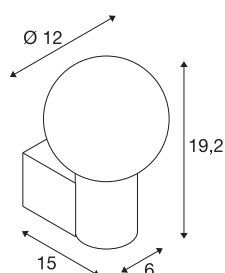

VARYT

wandopbouwarmatuur, rond, 1 x max.. 6 W E14, koper

Het VARYT wandopbouwarmatuur brengt een modern, elegant en voor SLV exclusief design in elke badkamer. Daarbij is dit hoogwaardige, van aluminium en staal gemaakte armatuur leverbaar in vier verschillende trendy kleuren. De witte triplex-glazen kap verspreidt een homogeen licht, dat van elke hoek van de ruimte een oase van welbevinden maakt. En natuurlijk is VARYT dankzij de beschermingsklasse IP44 ook optimaal beschermd tegen spatwater.

TECHNISCHE SPECIFICATIES

Art.nr.	1007601
Fitting	E14
Lichtbronnen	C35
Aantal fittingen	1
Inclusief lampen	Geen
IP-code	IP44
Slagvastheidsklasse	IK 02
Montage	Opbouw
Montagebeschrijving	Wand
Primaire nominale spanning	220-240V ~50/60Hz
Veiligheidsklasse	I
Wattage	6 W
minimale omgevingstemperatuur	-20 °C
maximale omgevingstemperatuur	40 °C
Temperatuur bij glas (lichtemissie)	45,6 °C
Kleur	messing
Breedte	12 cm
Hoogte	19,2 cm
Diepte	15 cm
Nettogewicht	0,81 kg
Brutogewicht	0,867 kg
BIG WHITE pagina	327