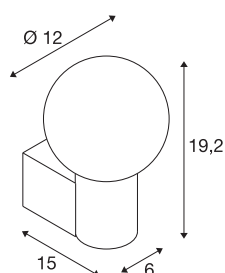

## VARYT

wandopbouwarmatuur, rond, 1 x max.. 6 W E14, wit

Het VARYT wandopbouwarmatuur brengt een modern, elegant en voor SLV exclusief design in elke badkamer. Daarbij is dit hoogwaardige, van aluminium en staal gemaakte armatuur leverbaar in vier verschillende trendy kleuren. De witte triplex-glazen kap verspreidt een homogeen licht, dat van elke hoek van de ruimte een oase van welbevinden maakt. En natuurlijk is VARYT dankzij de beschermingsklasse IP44 ook optimaal beschermd tegen spatwater.

## TECHNISCHE SPECIFICATIES

Art.nr.	1007602
Fitting	E14
Lichtbronnen	C35
Aantal fittingen	1
Inclusief lampen	Geen
IP-code	IP44
Slagvastheidsklasse	IK 02
Montage	Opbouw
Montagebeschrijving	Wand
Primaire nominale spanning	220-240V ~50/60Hz
Veiligheidsklasse	I
Wattage	6 W
minimale omgevingstemperatuur	-20 °C
maximale omgevingstemperatuur	40 °C
Temperatuur bij glas (lichtemissie)	45.6 °C
Kleur	wit
Breedte	12 cm
Hoogte	19.2 cm
Diepte	15 cm
Nettogewicht	0.81 kg
Brutogewicht	0.867 kg
BIG WHITE pagina	327