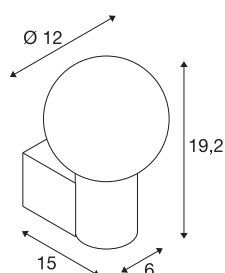

VARYT

wandopbouwarmatuur, rond, 1 x max.. 6 W E14, zwart

Het VARYT wandopbouwarmatuur brengt een modern, elegant en voor SLV exclusief design in elke badkamer. Daarbij is dit hoogwaardige, van aluminium en staal gemaakte armatuur leverbaar in vier verschillende trendy kleuren. De witte triplex-glazen kap verspreidt een homogeen licht, dat van elke hoek van de ruimte een oase van welbevinden maakt. En natuurlijk is VARYT dankzij de beschermingsklasse IP44 ook optimaal beschermd tegen spatwater.

TECHNISCHE SPECIFICATIES

Art.nr.	1007603
Fitting	E14
Lichtbronnen	C35
Aantal fittingen	1
Inclusief lampen	Geen
IP-code	IP44
Slagvastheidsklasse	IK 02
Montage	Opbouw
Montagebeschrijving	Wand
Primaire nominale spanning	220-240V ~50/60Hz
Veiligheidsklasse	I
Wattage	6 W
minimale omgevingstemperatuur	-20 °C
maximale omgevingstemperatuur	40 °C
Temperatuur bij glas (lichtemissie)	45.6 °C
Kleur	zwart
Breedte	12 cm
Hoogte	19.2 cm
Diepte	15 cm
Nettogewicht	0.81 kg
Brutogewicht	0.867 kg
BIG WHITE pagina	327