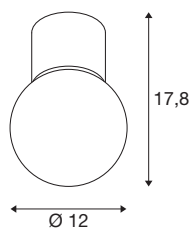

VARYT

plafondopbouwarmatuur, rond, 1 x max.. 6 W E14, chroom

Het VARYT plafondopbouwarmatuur brengt een modern, elegant en voor SLV exclusief design in elke badkamer. Daarbij is dit hoogwaardige, van aluminium en staal gemaakte armatuur leverbaar in vier verschillende trendy kleuren. De witte triplex-glazen kap verspreidt een homogeen licht, dat van elke hoek van de ruimte een oase van welbevinden maakt. En natuurlijk is VARYT dankzij de beschermingsklasse IP44 ook optimaal beschermd tegen spatwater.

TECHNISCHE SPECIFICATIES

Art.nr.	1007604
Fitting	E14
Lichtbronnen	C35
Aantal fittingen	1
Inclusief lampen	Geen
IP-code	IP44
Slagvastheidsklasse	IK 02
Montage	Opbouw
Montagebeschrijving	Plafond
Primaire nominale spanning	220-240V ~50/60Hz
Veiligheidsklasse	I
Wattage	6 W
minimale omgevingstemperatuur	-20 °C
maximale omgevingstemperatuur	40 °C
Temperatuur bij glas (lichtemissie)	27.9 °C
Kleur	chroom
Hoogte	17.8 cm
Diameter	12 cm
Nettogewicht	0.52 kg
Brutogewicht	0.556 kg
BIG WHITE pagina	251