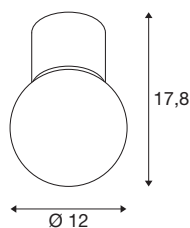

VARYT

plafondopbouwarmatuur, rond, 1 x max.. 6 W E14, koper

Het VARYT plafondopbouwarmatuur brengt een modern, elegant en voor SLV exclusief design in elke badkamer. Daarbij is dit hoogwaardige, van aluminium en staal gemaakte armatuur leverbaar in vier verschillende trendy kleuren. De witte triplex-glazen kap verspreidt een homogeen licht, dat van elke hoek van de ruimte een oase van welbevinden maakt. En natuurlijk is VARYT dankzij de beschermingsklasse IP44 ook optimaal beschermd tegen spatwater.

TECHNISCHE SPECIFICATIES

Art.nr.	1007605
Fitting	E14
Lichtbronnen	C35
Aantal fittingen	1
Inclusief lampen	Geen
IP-code	IP44
Slagvastheidsklasse	IK 02
Montage	Opbouw
Montagebeschrijving	Plafond
Primaire nominale spanning	220-240V ~50/60Hz
Veiligheidsklasse	I
Wattage	6 W
minimale omgevingstemperatuur	-20 °C
maximale omgevingstemperatuur	40 °C
Temperatuur bij glas (lichtemissie)	27.9 °C
Kleur	messing
Hoogte	17.8 cm
Diameter	12 cm
Nettogewicht	0.52 kg
Brutogewicht	0.556 kg
BIG WHITE pagina	251