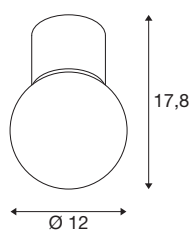

VARYT

plafondopbouwarmatuur, rond, 1 x max.. 6 W E14, wit

Het VARYT plafondopbouwarmatuur brengt een modern, elegant en voor SLV exclusief design in elke badkamer. Daarbij is dit hoogwaardige, van aluminium en staal gemaakte armatuur leverbaar in vier verschillende trendy kleuren. De witte triplex-glazen kap verspreidt een homogeen licht, dat van elke hoek van de ruimte een oase van welbevinden maakt. En natuurlijk is VARYT dankzij de beschermingsklasse IP44 ook optimaal beschermd tegen spatwater.

TECHNISCHE SPECIFICATIES

Art.nr.	1007606
Fitting	E14
Lichtbronnen	C35
Aantal fittingen	1
Inclusief lampen	Geen
IP-code	IP44
Slagvastheidsklasse	IK 02
Montage	Opbouw
Montagebeschrijving	Plafond
Primaire nominale spanning	220-240V ~50/60Hz
Veiligheidsklasse	I
Wattage	6 W
minimale omgevingstemperatuur	-20 °C
maximale omgevingstemperatuur	40 °C
Temperatuur bij glas (lichtemissie)	27.9 °C
Kleur	wit
Hoogte	17.8 cm
Diameter	12 cm
Nettogewicht	0.52 kg
Brutogewicht	0.556 kg
BIG WHITE pagina	251