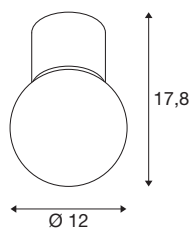

## VARYT

plafondopbouwarmatuur, rond, 1 x max.. 6 W E14, zwart

Het VARYT plafondopbouwarmatuur brengt een modern, elegant en voor SLV exclusief design in elke badkamer. Daarbij is dit hoogwaardige, van aluminium en staal gemaakte armatuur leverbaar in vier verschillende trendy kleuren. De witte triplex-glazen kap verspreidt een homogeen licht, dat van elke hoek van de ruimte een oase van welbevinden maakt. En natuurlijk is VARYT dankzij de beschermingsklasse IP44 ook optimaal beschermd tegen spatwater.

## TECHNISCHE SPECIFICATIES

Art.nr.	1007607
Fitting	E14
Lichtbronnen	C35
Aantal fittingen	1
Inclusief lampen	Geen
IP-code	IP44
Slagvastheidsklasse	IK 02
Montage	Opbouw
Montagebeschrijving	Plafond
Primaire nominale spanning	220-240V ~50/60Hz
Veiligheidsklasse	I
Wattage	6 W
minimale omgevingstemperatuur	-20 °C
maximale omgevingstemperatuur	40 °C
Temperatuur bij glas (lichtemissie)	27.9 °C
Kleur	zwart
Hoogte	17.8 cm
Diameter	12 cm
Nettogewicht	0.52 kg
Brutogewicht	0.556 kg
BIG WHITE pagina	251