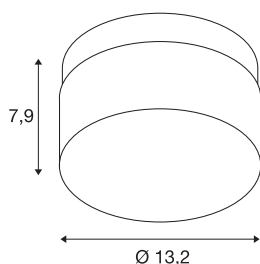

CYFT

wand- en plafondopbouwarmatuur, 2700/3000/4000K, 6,5 W, PHASE, zwart

Het CYFT wandopbouwarmatuur brengt een modern, elegant en voor SLV exclusief design in elke badkamer. Daarbij is het hoogwaardige armatuur niet alleen leverbaar in vier verschillende trendy kleuren, ook bij de optioneel leverbare decoratieve ring is er keuze uit drie kleuren. De geïntegreerde led verspreidt een via de CCT-switch in de kleurtemperatuur instelbaar licht (2700/3000/4000K), dat bijzonder kleurneutraal is (CRI >90). En natuurlijk is de CYFT dankzij de beschermingsklasse IP44 ook optimaal beschermd tegen spatwater.

TECHNISCHE SPECIFICATIES

Art.nr.	1007608
IP-code	IP 44
Slagvastheidsklasse	IK 05
Slagvastheid	0.7 Joule
Montage	Opbouw
Montagebeschrijving	Plafond,Wand
Dimbaar	Ja
Dimtechniek	Fase-afsnijding
Aantal bij doorlussen	200
Primaire nominale spanning	220-240V ~50/60Hz
Secundaire stroom / spanning	500 mA
Veiligheidsklasse	I
Wattage	6.5 W
minimale omgevingstemperatuur	-20 °C
maximale omgevingstemperatuur	40 °C
Aantal armaturen bij LS B16A	224
Aantal armaturen bij LS C16A	266
Niveau van inschakelstroom	5 A
Duur van inschakelstroom	100 µs
Lumen	330/350/380 lm
Lichtkleurtemperatuur	2700/3000/4000 Kelvin
Kleur	zwart

Lichtbron

1807506	
---------	---

CRI	90
UGR \leq	22
LXXBXX gegevens	L70B50
Levensduur	50000 h
Risk Group	0
Hoogte	7.9 cm
Diameter	13.2 cm
Nettogewicht	0.946 kg
Brutogewicht	1.012 kg
BIG WHITE pagina	395