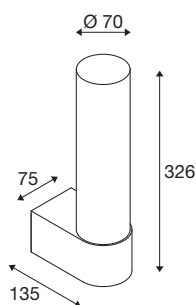

TECHNISCHE SPECIFICATIES

Art.nr.	1007612
IP-code	IP44
Montage	Opbouw
Montagebeschrijving	Wand
Primaire nominale spanning	220-240V ~50/60Hz
Secundaire stroom / spanning	700 mA
Veiligheidsklasse	I
Wattage	8 W
minimale omgevingstemperatuur	-20 °C
maximale omgevingstemperatuur	35 °C
Bedrijfsrendement (LOR)	0,91
Aantal armaturen bij LS B16A	74
Aantal armaturen bij LS C16A	149
Niveau van inschakelstroom	15 A
Duur van inschakelstroom	100 µs
Stroboscopisch effect (SVM)	0.02
Lumen	560 lm
Lichtkleurtemperatuur	3000 Kelvin
Kleur	messing
CRI	90
LXXBXX gegevens	L70B50
Levensduur	30000 h

Lichtbron

1807498	
---------	---

Risk Group	0
Lengte	13.5 cm
Breedte	7.5 cm
Hoogte	32.6 cm
Nettogewicht	1.5 kg
Brutogewicht	1.605 kg
BIG WHITE pagina	325