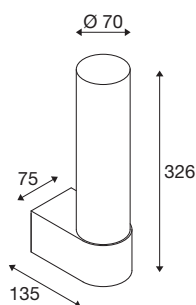

TECHNISCHE SPECIFICATIES

Art.nr.	1007613
IP-code	IP44
Montage	Opbouw
Montagebeschrijving	Wand
Primaire nominale spanning	220-240V ~50/60Hz
Secundaire stroom / spanning	700 mA
Veiligheidsklasse	I
Wattage	8 W
minimale omgevingstemperatuur	-20 °C
maximale omgevingstemperatuur	35 °C
Bedrijfsrendement (LOR)	0,91
Aantal armaturen bij LS B16A	74
Aantal armaturen bij LS C16A	149
Niveau van inschakelstroom	15 A
Duur van inschakelstroom	100 µs
Stroboscopisch effect (SVM)	0.02
Lumen	560 lm
Lichtkleurtemperatuur	3000 Kelvin
Kleur	wit
CRI	90
LXXBXX gegevens	L70B50
Levensduur	30000 h

Lichtbron

1807498	
---------	---

Risk Group	0
Lengte	13.5 cm
Breedte	7.5 cm
Hoogte	32.6 cm
Nettogewicht	1.5 kg
Brutogewicht	1.605 kg
BIG WHITE pagina	325