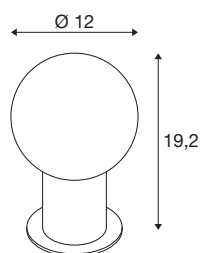

## TECHNISCHE SPECIFICATIES

Art.nr.	1007620
Fitting	E14
Lichtbronnen	C35
Aantal fittingen	1
Inclusief lampen	Geen
IP-code	IP 20
Slagvastheidsklasse	IK 02
Slagvastheid	0.2 Joule
Montage	Mobiel
Primaire nominale spanning	220-240V ~50/60Hz
Veiligheidsklasse	II
Wattage	6 W
minimale omgevingstemperatuur	-20 °C
maximale omgevingstemperatuur	40 °C
Kleur	zwart
Hoogte	19.2 cm
Diameter	12 cm
Nettogewicht	0.68 kg
Brutogewicht	0.728 kg
BIG WHITE pagina	443