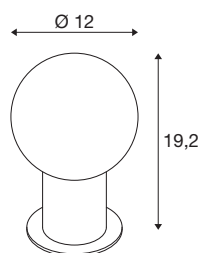

TECHNISCHE SPECIFICATIES

| | |
|-------------------------------|-------------------|
| Art.nr. | 1007621 |
| Fitting | E14 |
| Lichtbronnen | C35 |
| Aantal fittingen | 1 |
| Inclusief lampen | Geen |
| IP-code | IP 20 |
| Slagvastheidsklasse | IK 02 |
| Slagvastheid | 0.2 Joule |
| Montage | Mobiel |
| Primaire nominale spanning | 220-240V ~50/60Hz |
| Veiligheidsklasse | II |
| Wattage | 6 W |
| minimale omgevingstemperatuur | -20 °C |
| maximale omgevingstemperatuur | 40 °C |
| Kleur | chroom |
| Hoogte | 19.2 cm |
| Diameter | 12 cm |
| Nettogewicht | 0.68 kg |
| Brutogewicht | 0.728 kg |
| BIG WHITE pagina | 443 |