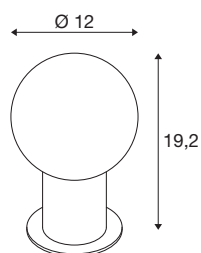

VARYT

tafelarmatuur, E14, IP20, wit

Voluit geslaagd op elke tafel: VARYT overtuigt door het moderne, elegante en voor SLV exclusieve design. Daarbij is dit hoogwaardige, van aluminium en staal gemaakte tafellarmatuur leverbaar in vier verschillende trendy kleuren. De witte triplexglazen kap verspreidt een homogeen licht dat zorgt voor een bijzonder gezellige atmosfeer. Decoratief en elegant en met het zwarte stoffen snoer kan de VARYT ook snel op elk stopcontact worden aangesloten.

TECHNISCHE SPECIFICATIES

Art.nr.	1007622
Fitting	E14
Lichtbronnen	C35
Aantal fittingen	1
Inclusief lampen	Geen
IP-code	IP 20
Slagvastheidsklasse	IK 02
Slagvastheid	0.2 Joule
Montage	Mobiel
Primaire nominale spanning	220-240V ~50/60Hz
Veiligheidsklasse	II
Wattage	6 W
minimale omgevingstemperatuur	-20 °C
maximale omgevingstemperatuur	40 °C
Kleur	wit
Hoogte	19.2 cm
Diameter	12 cm
Nettogewicht	0.68 kg
Brutogewicht	0.728 kg
BIG WHITE pagina	443