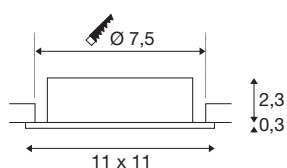

## TECHNISCHE SPECIFICATIES

Art.nr.	1007628
Fitting	GU10
Lichtbronnen	LED GU10 51mm
Aantal fittingen	1
Inclusief lampen	Geen
Kantelbereik	30 °
Draai- of kantelbaar	tiltable
IP-code	IP20
Slagvastheidsklasse	IK 02
Slagvastheid	0.2 Joule
Montage	Inbouw
Montagebeschrijving	Plafond
Primaire nominale spanning	220-240V ~50/60Hz
Veiligheidsklasse	II
Wattage	10 W
Omgevingstemperatuur	25 °C
maximale omgevingstemperatuur	25 °C
Kleur	zwart
Lengte	11 cm
Breedte	11 cm
Hoogte	2.6 cm
Nettogewicht	0.16 kg

Brutogewicht	0.171 kg
Vorm inbouwopening	rond
Inbouwdiepte	6.5 cm
Inbouwdiameter	7.5 cm
BIG WHITE pagina	139