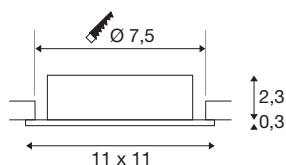

TECHNISCHE SPECIFICATIES

Art.nr.	1007629
Fitting	GU10
Lichtbronnen	LED GU10 51mm
Aantal fittingen	1
Inclusief lampen	Geen
Kantelbereik	30 °
Draai- of kantelbaar	tiltable
IP-code	IP20
Slagvastheidsklasse	IK 02
Slagvastheid	0.2 Joule
Montage	Inbouw
Montagebeschrijving	Plafond
Primaire nominale spanning	220-240V ~50/60Hz
Veiligheidsklasse	II
Wattage	10 W
Omgevingstemperatuur	25 °C
maximale omgevingstemperatuur	25 °C
Kleur	alu
Lengte	11 cm
Breedte	11 cm
Hoogte	2.6 cm
Nettogewicht	0.16 kg

Brutogewicht	0.171 kg
Vorm inbouwopening	rond
Inbouwdiepte	6.5 cm
Inbouwdiameter	7.5 cm
BIG WHITE pagina	139

Aanbevolen Lichtbronnen

1005075	Led lichtbron QPAR51 , GU10, 2700 K, grijs
1005081	Led lichtbron QPAR51 , GU10, 4000 K, grijs
1005273	QPAR51 GU10 , led licht- bron 6W 2200 2700K CRI90 36
1005078	Led lichtbron QPAR51 , GU10, 3000 K, grijs