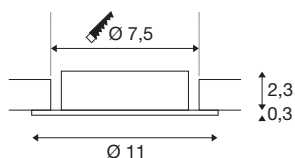

NEW TRIA® 75 XL

plafondinbouwing, D: 11 H: 2.6 cm, IP20, wit

Ontdek de nieuwe generatie van onze NEW TRIA®-serie en creëer een individuele lichtervaring. Een modulair element is de inbouwing, die verkrijgbaar is in een zwenk- en draaibare of een volledig beschermde IP 65-versie. In de kleuren zwart, wit, roségoud of geborsteld aluminium past hij zich harmonieus aan elke ruimtelijke sfeer aan. Voor eenvoudige montage wordt de montagering, speciaal ontworpen voor een gatdiameter van 75 mm, geleverd met clip- en bladveren.

TECHNISCHE SPECIFICATIES

Art.nr.	1007630
IP-code	IP20
Montage	Inbouw
Montagebeschrijving	Plafond
Kleur	wit
Hoogte	2.6 cm
Diameter	11 cm
Nettogewicht	0.1 kg
Brutogewicht	0.107 kg
Vorm inbouwopening	rond
Inbouwdiameter	7.5 cm
BIG WHITE pagina	126