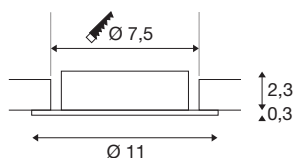

NEW TRIA® 75 XL

plafondinbouwing, D: 11 H: 2.6 cm, IP20, zwart

Ontdek de nieuwe generatie van onze NEW TRIA®-serie en creëer een individuele lichtervaring. Een modulair element is de inbouwing, die verkrijgbaar is in een zwenk- en draaibare of een volledig beschermde IP 65-versie. In de kleuren zwart, wit, roségoud of geborsteld aluminium past hij zich harmonieus aan elke ruimtelijke sfeer aan. Voor eenvoudige montage wordt de montagering, speciaal ontworpen voor een gatdiameter van 75 mm, geleverd met clip- en bladveren.

TECHNISCHE SPECIFICATIES

Art.nr.	1007631
IP-code	IP20
Montage	Inbouw
Montagebeschrijving	Plafond
Kleur	zwart
Hoogte	2.6 cm
Diameter	11 cm
Nettogewicht	0.1 kg
Brutogewicht	0.107 kg
Vorm inbouwopening	rond
Inbouwdiameter	7.5 cm
BIG WHITE pagina	126