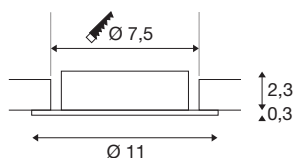

NEW TRIA® 75 XL

plafondinbouwing, D: 11 H: 2.6 cm, IP20, aluminium

Ontdek de nieuwe generatie van onze NEW TRIA®-serie en creëer een individuele lichtervaring. Een modulair element is de inbouwing, die verkrijgbaar is in een zwenk- en draaibare of een volledig beschermde IP 65-versie. In de kleuren zwart, wit, roségoud of geborsteld aluminium past hij zich harmonieus aan elke ruimtelijke sfeer aan. Voor eenvoudige montage wordt de montagering, speciaal ontworpen voor een gatdiameter van 75 mm, geleverd met clip- en bladveren.

TECHNISCHE SPECIFICATIES

Art.nr.	1007632
IP-code	IP20
Montage	Inbouw
Montagebeschrijving	Plafond
Kleur	alu
Hoogte	2.6 cm
Diameter	11 cm
Nettogewicht	0.1 kg
Brutogewicht	0.107 kg
Vorm inbouwopening	rond
Inbouwdiameter	7.5 cm
BIG WHITE pagina	126