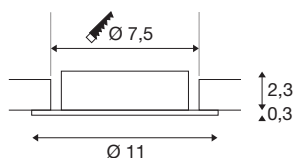

NEW TRIA® 75 XL

plafondinbouwing, D: 11 H: 2.6 cm, IP20, roségold

Ontdek de nieuwe generatie van onze NEW TRIA®-serie en creëer een individuele lichtervaring. Een modulair element is de inbouwing, die verkrijgbaar is in een zwenk- en draaibare of een volledig beschermde IP 65-versie. In de kleuren zwart, wit, roségoud of geborsteld aluminium past hij zich harmonieus aan elke ruimtelijke sfeer aan. Voor eenvoudige montage wordt de montagering, speciaal ontworpen voor een gatdiameter van 75 mm, geleverd met clip- en bladveren.

TECHNISCHE SPECIFICATIES

Art.nr.	1007633
IP-code	IP20
Montage	Inbouw
Montagebeschrijving	Plafond
Kleur	goud
Hoogte	2.6 cm
Diameter	11 cm
Nettogewicht	0.1 kg
Brutogewicht	0.107 kg
Vorm inbouwopening	rond
Inbouwdiameter	7.5 cm
BIG WHITE pagina	126