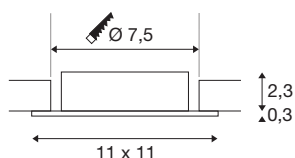

## NEW TRIA® 75 XL

plafondinbouwing, L: 11 B: 11 H: 2.6 cm, wit

Ontdek de nieuwe generatie van onze NEW TRIA®-serie en creëer een individuele lichtervaring. Een modulair element is de inbouwing, die verkrijgbaar is in een zwenk- en draaibare of een volledig beschermde IP 65-versie. In de kleuren zwart, wit, roségoud of geborsteld aluminium past hij zich harmonieus aan elke ruimtelijke sfeer aan. Voor eenvoudige montage wordt de montagering, speciaal ontworpen voor een gatdiameter van 75 mm, geleverd met clip- en bladveren.

## TECHNISCHE SPECIFICATIES

Art.nr.	1007634
IP-code	IP20
Montage	Inbouw
Montagebeschrijving	Plafond
Kleur	wit
Lengte	11 cm
Breedte	11 cm
Hoogte	2.6 cm
Nettogewicht	0.11 kg
Brutogewicht	0.118 kg
Vorm inbouwopening	rond
Inbouwdiameter	7.5 cm
BIG WHITE pagina	126