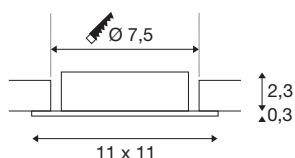

NEW TRIA® 75 XL

plafondinbouwing, L: 11 B: 11 H: 2.6 cm, zwart

Ontdek de nieuwe generatie van onze NEW TRIA®-serie en creëer een individuele lichtervaring. Een modulair element is de inbouwing, die verkrijgbaar is in een zwenk- en draaibare of een volledig beschermde IP 65-versie. In de kleuren zwart, wit, roségoud of geborsteld aluminium past hij zich harmonieus aan elke ruimtelijke sfeer aan. Voor eenvoudige montage wordt de montagering, speciaal ontworpen voor een gatdiameter van 75 mm, geleverd met clip- en bladveren.

TECHNISCHE SPECIFICATIES

Art.nr.	1007635
IP-code	IP20
Montage	Inbouw
Montagebeschrijving	Plafond
Kleur	zwart
Lengte	11 cm
Breedte	11 cm
Hoogte	2.6 cm
Nettogewicht	0.11 kg
Brutogewicht	0.118 kg
Vorm inbouwopening	rond
Inbouwdiameter	7.5 cm
BIG WHITE pagina	126