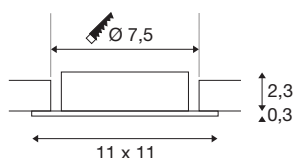

NEW TRIA® 75 XL

plafondinbouwing, L: 11 B: 11 H: 2.6 cm, aluminium

Ontdek de nieuwe generatie van onze NEW TRIA®-serie en creëer een individuele lichtervaring. Een modulair element is de inbouwing, die verkrijgbaar is in een zwenk- en draaibare of een volledig beschermde IP 65-versie. In de kleuren zwart, wit, roségoud of geborsteld aluminium past hij zich harmonieus aan elke ruimtelijke sfeer aan. Voor eenvoudige montage wordt de montagering, speciaal ontworpen voor een gatdiameter van 75 mm, geleverd met clip- en bladveren.

TECHNISCHE SPECIFICATIES

Art.nr.	1007636
IP-code	IP20
Montage	Inbouw
Montagebeschrijving	Plafond
Kleur	alu
Lengte	11 cm
Breedte	11 cm
Hoogte	2.6 cm
Nettogewicht	0.11 kg
Brutogewicht	0.118 kg
Vorm inbouwopening	rond
Inbouwdiameter	7.5 cm
BIG WHITE pagina	126