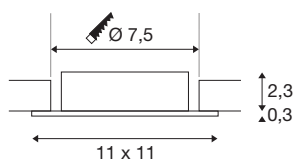

NEW TRIA® 75 XL

plafondinbouwing, L: 11 B: 11 H: 2.6 cm, roségoud

Ontdek de nieuwe generatie van onze NEW TRIA®-serie en creëer een individuele lichtervaring. Een modulair element is de inbouwing, die verkrijgbaar is in een zwenk- en draaibare of een volledig beschermde IP 65-versie. In de kleuren zwart, wit, roségoud of geborsteld aluminium past hij zich harmonieus aan elke ruimtelijke sfeer aan. Voor eenvoudige montage wordt de montagering, speciaal ontworpen voor een gatdiameter van 75 mm, geleverd met clip- en bladveren.

TECHNISCHE SPECIFICATIES

Art.nr.	1007637
IP-code	IP20
Montage	Inbouw
Montagebeschrijving	Plafond
Kleur	goud
Lengte	11 cm
Breedte	11 cm
Hoogte	2.6 cm
Nettogewicht	0.11 kg
Brutogewicht	0.118 kg
Vorm inbouwopening	rond
Inbouwdiameter	7.5 cm
BIG WHITE pagina	126