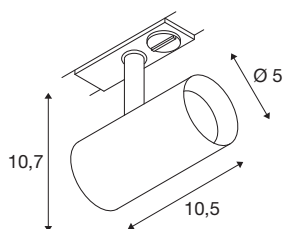

## NOBLO® SPOT

1~ spot, rond, 2700K, 6W, fase-afsnijding, 32°, zwart

De draai- en zwenkbare NOBLO® SPOT straalt op alle fronten: snel en eenvoudig gemonteerd op het 1-fase hoogvoltage railsysteem overtuigt de nieuwe generatie met een verbeterde kleurweergave-index CRI>90, een lumenvermogen tot 126 lm /W en een hogere levensduur tot 50.000 uur. Daarnaast is er het hoogwaardige licht, dat in woonruimtes, hotels en gastronomie een hele gezellige sfeer creëert. Ideaal voor moderne lichtconcepten, gemaakt van hoogwaardig aluminium, snel geïnstalleerd en verkrijgbaar in de kleurtemperaturen 2700K en 3000K. Kortom: met de nieuwe NOBLO® SPOTS kiest u voor een unieke lichtervaring.

## TECHNISCHE SPECIFICATIES

Art.nr.	1007638
Draai- of kantelbaar	rotary bar and tiltable
IP-code	IP 20
Montage	Opbouw
Montagebeschrijving	Plafond,Rail plafond,Rail wand
Dimbaar	Ja
Dimtechniek	Fase-afsnijding
Primaire nominale spanning	220-240V ~50/60Hz
Secundaire stroom / spanning	150 mA
Veiligheidsklasse	I
Wattage	6 W
minimale omgevingstemperatuur	-20 °C
maximale omgevingstemperatuur	40 °C
Aantal armaturen bij LS B16A	128
Aantal armaturen bij LS C16A	160
Niveau van inschakelstroom	3.5 A
Duur van inschakelstroom	120 µs
Stroboscopisch effect (SVM)	0.4
Lumen	740 lm
Lichtkleurtemperatuur	2700 Kelvin
Stralingshoek	32 °
Kleur	zwart

## Lichtbron

1425055	
---------	-----------------------------------------------------------------------------------

CRI	90
LXXBXX gegevens	L80B10
Levensduur	50000 h
Risk Group	1
Lengte	10.5 cm
Hoogte	10.7 cm
Diameter	5 cm
Nettogewicht	0.24 kg
Brutogewicht	0.257 kg
BIG WHITE pagina	501