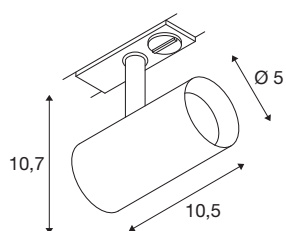

NOBLO® SPOT

1~ spot, rond, 2700K, 6W, fase-afsnijding, 32°, wit

De draai- en zwenkbare NOBLO® SPOT straalt op alle fronten: snel en eenvoudig gemonteerd op het 1-fase hoogvoltage railsysteem overtuigt de nieuwe generatie met een verbeterde kleurweergave-index CRI>90, een lumenvermogen tot 126 lm /W en een hogere levensduur tot 50.000 uur. Daarnaast is er het hoogwaardige licht, dat in woonruimtes, hotels en gastronomie een hele gezellige sfeer creëert. Ideaal voor moderne lichtconcepten, gemaakt van hoogwaardig aluminium, snel geïnstalleerd en verkrijgbaar in de kleurtemperaturen 2700K en 3000K. Kortom: met de nieuwe NOBLO® SPOTS kiest u voor een unieke lichtervaring.

TECHNISCHE SPECIFICATIES

Art.nr.	1007639
Draai- of kantelbaar	rotary bar and tiltable
IP-code	IP 20
Montage	Opbouw
Montagebeschrijving	Plafond,Rail plafond,Rail wand
Dimbaar	Ja
Dimtechniek	Fase-afsnijding
Primaire nominale spanning	220-240V ~50/60Hz
Secundaire stroom / spanning	150 mA
Veiligheidsklasse	I
Wattage	6 W
minimale omgevingstemperatuur	-20 °C
maximale omgevingstemperatuur	40 °C
Aantal armaturen bij LS B16A	128
Aantal armaturen bij LS C16A	160
Niveau van inschakelstroom	3.5 A
Duur van inschakelstroom	120 µs
Stroboscopisch effect (SVM)	0.4
Lumen	740 lm
Lichtkleurtemperatuur	2700 Kelvin
Stralingshoek	32 °
Kleur	wit

Lichtbron

1425055	
---------	---

CRI	90
LXXBXX gegevens	L80B10
Levensduur	50000 h
Risk Group	1
Lengte	10.5 cm
Hoogte	10.7 cm
Diameter	5 cm
Nettogewicht	0.24 kg
Brutogewicht	0.257 kg
BIG WHITE pagina	501