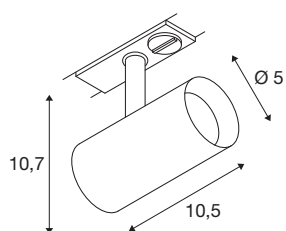

NOBLO® SPOT

1~ spot, rond, 2700K, 6W, fase-afsnijding, 32°, grijs

De draai- en zwenkbare NOBLO® SPOT straalt op alle fronten: snel en eenvoudig gemonteerd op het 1-fase hoogvoltage railsysteem overtuigt de nieuwe generatie met een verbeterde kleurweergave-index CRI>90, een lumenvermogen tot 126 lm /W en een hogere levensduur tot 50.000 uur. Daarnaast is er het hoogwaardige licht, dat in woonruimtes, hotels en gastronomie een hele gezellige sfeer creëert. Ideaal voor moderne lichtconcepten, gemaakt van hoogwaardig aluminium, snel geïnstalleerd en verkrijgbaar in de kleurtemperaturen 2700K en 3000K. Kortom: met de nieuwe NOBLO® SPOTS kiest u voor een unieke lichtervaring.

TECHNISCHE SPECIFICATIES

Art.nr.	1007640
Draai- of kantelbaar	rotary bar and tiltable
IP-code	IP 20
Montage	Opbouw
Montagebeschrijving	Plafond,Rail plafond,Rail wand
Dimbaar	Ja
Dimtechniek	Fase-afsnijding
Primaire nominale spanning	220-240V ~50/60Hz
Secundaire stroom / spanning	150 mA
Veiligheidsklasse	I
Wattage	6 W
minimale omgevingstemperatuur	-20 °C
maximale omgevingstemperatuur	40 °C
Aantal armaturen bij LS B16A	128
Aantal armaturen bij LS C16A	160
Niveau van inschakelstroom	3.5 A
Duur van inschakelstroom	120 µs
Stroboscopisch effect (SVM)	0.4
Lumen	740 lm
Lichtkleurtemperatuur	2700 Kelvin
Stralingshoek	32 °
Kleur	grijs

Lichtbron

1425055	
---------	---

CRI	90
LXXBXX gegevens	L80B10
Levensduur	50000 h
Risk Group	1
Lengte	10.5 cm
Hoogte	10.7 cm
Diameter	5 cm
Nettogewicht	0.24 kg
Brutogewicht	0.257 kg
BIG WHITE pagina	501