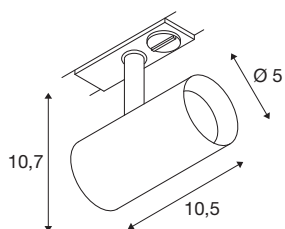

NOBLO® SPOT

1~ spot, rond, 3000K, 6W, fase-afsnijding, 32°, zwart

De draai- en zwenkbare NOBLO® SPOT straalt op alle fronten: snel en eenvoudig gemonteerd op het 1-fase hoogvoltage railsysteem overtuigt de nieuwe generatie met een verbeterde kleurweergave-index CRI>90, een lumenvermogen tot 126 lm /W en een hogere levensduur tot 50.000 uur. Daarnaast is er het hoogwaardige licht, dat in woonruimtes, hotels en gastronomie een hele gezellige sfeer creëert. Ideaal voor moderne lichtconcepten, gemaakt van hoogwaardig aluminium, snel geïnstalleerd en verkrijgbaar in de kleurtemperaturen 2700K en 3000K. Kortom: met de nieuwe NOBLO® SPOTS kiest u voor een unieke lichtervaring.

TECHNISCHE SPECIFICATIES

Art.nr.	1007641
Draai- of kantelbaar	rotary bar and tiltable
IP-code	IP 20
Montage	Opbouw
Montagebeschrijving	Plafond,Rail plafond,Rail wand
Dimbaar	Ja
Dimtechniek	Fase-afsnijding
Primaire nominale spanning	220-240V ~50/60Hz
Secundaire stroom / spanning	150 mA
Veiligheidsklasse	I
Wattage	6 W
minimale omgevingstemperatuur	-20 °C
maximale omgevingstemperatuur	40 °C
Aantal armaturen bij LS B16A	128
Aantal armaturen bij LS C16A	160
Niveau van inschakelstroom	3.5 A
Duur van inschakelstroom	120 µs
Stroboscopisch effect (SVM)	0.4
Lumen	750 lm
Lichtkleurtemperatuur	3000 Kelvin
Stralingshoek	32 °
Kleur	zwart

Lichtbron

1425086	
---------	---

CRI	90
LXXBXX gegevens	L80B10
Levensduur	50000 h
Risk Group	1
Lengte	10.5 cm
Hoogte	10.7 cm
Diameter	5 cm
Nettogewicht	0.24 kg
Brutogewicht	0.257 kg
BIG WHITE pagina	503