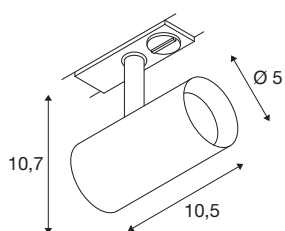

NOBLO® SPOT

1~ spot, rond, 3000K, 6W, fase-afsnijding, 32°, wit

De draai- en zwenkbare NOBLO® SPOT straalt op alle fronten: snel en eenvoudig gemonteerd op het 1-fase hoogvoltage railsysteem overtuigt de nieuwe generatie met een verbeterde kleurweergave-index CRI>90, een lumenvermogen tot 126 lm /W en een hogere levensduur tot 50.000 uur. Daarnaast is er het hoogwaardige licht, dat in woonruimtes, hotels en gastronomie een hele gezellige sfeer creëert. Ideaal voor moderne lichtconcepten, gemaakt van hoogwaardig aluminium, snel geïnstalleerd en verkrijgbaar in de kleurtemperaturen 2700K en 3000K. Kortom: met de nieuwe NOBLO® SPOTS kiest u voor een unieke lichtervaring.

TECHNISCHE SPECIFICATIES

Art.nr.	1007642
Draai- of kantelbaar	rotary bar and tiltable
IP-code	IP 20
Montage	Opbouw
Montagebeschrijving	Plafond,Rail plafond,Rail wand
Dimbaar	Ja
Dimtechniek	Fase-afsnijding
Primaire nominale spanning	220-240V ~50/60Hz
Secundaire stroom / spanning	150 mA
Veiligheidsklasse	I
Wattage	6 W
minimale omgevingstemperatuur	-20 °C
maximale omgevingstemperatuur	40 °C
Aantal armaturen bij LS B16A	128
Aantal armaturen bij LS C16A	160
Niveau van inschakelstroom	3.5 A
Duur van inschakelstroom	120 µs
Stroboscopisch effect (SVM)	0.4
Lumen	750 lm
Lichtkleurtemperatuur	3000 Kelvin
Stralingshoek	32 °
Kleur	wit

Lichtbron

1425086	
---------	---

CRI	90
LXXBXX gegevens	L80B10
Levensduur	50000 h
Risk Group	1
Lengte	10.5 cm
Hoogte	10.7 cm
Diameter	5 cm
Nettogewicht	0.24 kg
Brutogewicht	0.257 kg
BIG WHITE pagina	503