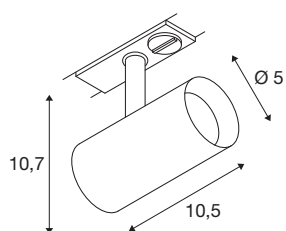

NOBLO® SPOT

1~ spot, rond, 3000K, 6W, fase-afsnijding, 32°, grijs

De draai- en zwenkbare NOBLO® SPOT straalt op alle fronten: snel en eenvoudig gemonteerd op het 1-fase hoogvoltage railsysteem overtuigt de nieuwe generatie met een verbeterde kleurweergave-index CRI>90, een lumenvermogen tot 126 lm /W en een hogere levensduur tot 50.000 uur. Daarnaast is er het hoogwaardige licht, dat in woonruimtes, hotels en gastronomie een hele gezellige sfeer creëert. Ideaal voor moderne lichtconcepten, gemaakt van hoogwaardig aluminium, snel geïnstalleerd en verkrijgbaar in de kleurtemperaturen 2700K en 3000K. Kortom: met de nieuwe NOBLO® SPOTS kiest u voor een unieke lichtervaring.

TECHNISCHE SPECIFICATIES

Art.nr.	1007643
Draai- of kantelbaar	rotary bar and tiltable
IP-code	IP 20
Montage	Opbouw
Montagebeschrijving	Plafond,Rail plafond,Rail wand
Dimbaar	Ja
Dimtechniek	Fase-afsnijding
Primaire nominale spanning	220-240V ~50/60Hz
Secundaire stroom / spanning	150 mA
Veiligheidsklasse	I
Wattage	6 W
minimale omgevingstemperatuur	-20 °C
maximale omgevingstemperatuur	40 °C
Aantal armaturen bij LS B16A	128
Aantal armaturen bij LS C16A	160
Niveau van inschakelstroom	3.5 A
Duur van inschakelstroom	120 µs
Stroboscopisch effect (SVM)	0.4
Lumen	750 lm
Lichtkleurtemperatuur	3000 Kelvin
Stralingshoek	32 °
Kleur	grijs

Lichtbron

1425086	
---------	---

CRI	90
LXXBXX gegevens	L80B10
Levensduur	50000 h
Risk Group	1
Lengte	10.5 cm
Hoogte	10.7 cm
Diameter	5 cm
Nettogewicht	0.24 kg
Brutogewicht	0.257 kg
BIG WHITE pagina	503