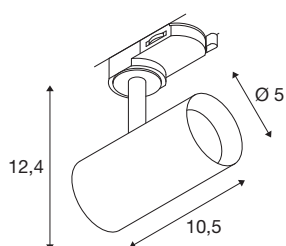

NOBLO® SPOT

3~ spot, rond, 2700K, 6W, fase-afsnijding, 32°, zwart

De draai- en zwenkbare NOBLO® SPOT straalt op alle fronten: snel en eenvoudig gemonteerd op het 3-fase hoogvoltage railsysteem overtuigt de nieuwe generatie met een verbeterde kleurweergave-index CRI>90, een lumenvermogen tot 126 lm /W en een hogere levensduur tot 50.000 uur. Daarnaast is er het hoogwaardige licht, dat in woonruimtes, hotels en gastronomie een hele gezellige sfeer creëert. Ideaal voor moderne lichtconcepten, gemaakt van hoogwaardig aluminium, snel geïnstalleerd en verkrijgbaar in de kleurtemperaturen 2700K, 3000K en 4000K. Kortom: met de nieuwe NOBLO® SPOTS kiest u voor een unieke lichtervaring.

TECHNISCHE SPECIFICATIES

Art.nr.	1007644
Draai- of kantelbaar	rotary bar and tiltable
IP-code	IP 20
Montage	Opbouw
Montagebeschrijving	Plafond,Rail plafond,Rail wand
Dimbaar	Ja
Dimtechniek	Fase-afsnijding
Primaire nominale spanning	220-240V ~50/60Hz
Secundaire stroom / spanning	150 mA
Veiligheidsklasse	I
Wattage	6 W
minimale omgevingstemperatuur	-20 °C
maximale omgevingstemperatuur	40 °C
Aantal armaturen bij LS B16A	128
Aantal armaturen bij LS C16A	160
Niveau van inschakelstroom	3.5 A
Duur van inschakelstroom	120 µs
Stroboscopisch effect (SVM)	0.4
Lumen	740 lm
Lichtkleurtemperatuur	2700 Kelvin
Stralingshoek	32 °
Kleur	zwart

Lichtbron

1425055	
---------	---

CRI	90
LXXBXX gegevens	L80B10
Levensduur	50000 h
Risk Group	1
Lengte	10.5 cm
Hoogte	12.4 cm
Diameter	5 cm
Nettogewicht	0.25 kg
Brutogewicht	0.268 kg
BIG WHITE pagina	545