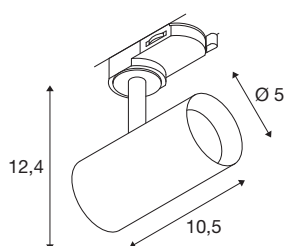

NOBLO® SPOT

3~ spot, rond, 2700K, 6W, fase-afsnijding, 32°, wit

De draai- en zwenkbare NOBLO® SPOT straalt op alle fronten: snel en eenvoudig gemonteerd op het 3-fase hoogvoltage railsysteem overtuigt de nieuwe generatie met een verbeterde kleurweergave-index CRI>90, een lumenvermogen tot 126 lm /W en een hogere levensduur tot 50.000 uur. Daarnaast is er het hoogwaardige licht, dat in woonruimtes, hotels en gastronomie een hele gezellige sfeer creëert. Ideaal voor moderne lichtconcepten, gemaakt van hoogwaardig aluminium, snel geïnstalleerd en verkrijgbaar in de kleurtemperaturen 2700K, 3000K en 4000K. Kortom: met de nieuwe NOBLO® SPOTS kiest u voor een unieke lichtervaring.

TECHNISCHE SPECIFICATIES

Art.nr.	1007645
Draai- of kantelbaar	rotary bar and tiltable
IP-code	IP 20
Montage	Opbouw
Montagebeschrijving	Plafond,Rail plafond,Rail wand
Dimbaar	Ja
Dimtechniek	Fase-afsnijding
Primaire nominale spanning	220-240V ~50/60Hz
Secundaire stroom / spanning	150 mA
Veiligheidsklasse	I
Wattage	6 W
minimale omgevingstemperatuur	-20 °C
maximale omgevingstemperatuur	40 °C
Aantal armaturen bij LS B16A	128
Aantal armaturen bij LS C16A	160
Niveau van inschakelstroom	3.5 A
Duur van inschakelstroom	120 µs
Stroboscopisch effect (SVM)	0.4
Lumen	740 lm
Lichtkleurtemperatuur	2700 Kelvin
Stralingshoek	32 °
Kleur	wit

Lichtbron

1425055	
---------	---

CRI	90
LXXBXX gegevens	L80B10
Levensduur	50000 h
Risk Group	1
Lengte	10.5 cm
Hoogte	12.4 cm
Diameter	5 cm
Nettogewicht	0.25 kg
Brutogewicht	0.268 kg
BIG WHITE pagina	545