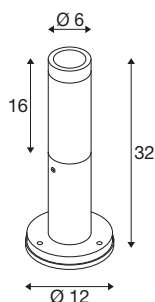

S-TUBE 32

staand armatuur, GU10, 10 W, zwart

Het nieuwe S-TUBE wandopbouwarmatuur overtuigt vooral door het moderne en elegante design. Daarbij biedt het outdoorarmatuur met de beschermingsklasse IP65, de GU10-sokkel voor verwisselbare ledlampen en de draai- en zwenkbare spot gewoon alles wat nodig is voor een flexibele vormgeving van licht. En dankzij het open kabelein- de is de S-TUBE snel en gemakkelijk te installeren.

TECHNISCHE SPECIFICATIES

Art.nr.	1007651
Fitting	GU10
Aantal fittingen	1
IP-code	IP65
Slagvastheidsklasse	IK 06
Montagebeschrijving	Vloer
Primaire nominale spanning	220-240V ~50/60Hz
Veiligheidsklasse	I
Wattage	10 W
minimale omgevingstemperatuur	-20 °C
maximale omgevingstemperatuur	40 °C
Kleur	zwart
Hoogte	32 cm
Diameter	6 cm
Nettogewicht	0.85 kg
Brutogewicht	0.909 kg
BIG WHITE pagina	603