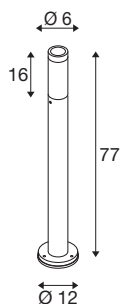

## S-TUBE 75

staand armatuur, GU10, 10 W, zwart

Het nieuwe S-TUBE wandopbouwarmatuur overtuigt vooral door het moderne en elegante design. Daarbij biedt het outdoorarmatuur met de beschermingsklasse IP65, de GU10-sokkel voor verwisselbare ledlampen en de draai- en zwenkbare spot gewoon alles wat nodig is voor een flexibele vormgeving van licht. En dankzij het open kabelein- de is de S-TUBE snel en gemakkelijk te installeren.

## TECHNISCHE SPECIFICATIES

Art.nr.	1007652
Fitting	GU10
Aantal fittingen	1
IP-code	IP65
Slagvastheidsklasse	IK 06
Montagebeschrijving	Vloer
Primaire nominale spanning	220-240V ~50/60Hz
Veiligheidsklasse	I
Wattage	10 W
minimale omgevingstemperatuur	-20 °C
maximale omgevingstemperatuur	40 °C
Kleur	zwart
Hoogte	77 cm
Diameter	6 cm
Nettogewicht	1.41 kg
Brutogewicht	1.509 kg
BIG WHITE pagina	603