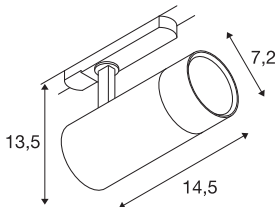

TECHNISCHE SPECIFICATIES

Art.nr.	1007654
IP-code	IP20
Slagvastheidsklasse	IK 05
Montagebeschrijving	Rail plafond
Primaire nominale spanning	220-240V ~50/60Hz
Secundaire stroom / spanning	240/380/500 mA
Veiligheidsklasse	I
Wattage	20 W
minimale omgevingstemperatuur	-20 °C
maximale omgevingstemperatuur	40 °C
Lumen	1800/1980/1920 lm
Lichtkleurtemperatuur	2700/3000/4000 Kelvin
Stralingshoek	24 °
Kleur	wit
CRI	90
LXXBXX gegevens	L70B50
Levensduur	50000 h
Risk Group	1
Lengte	14.5 cm
Hoogte	13.5 cm
Diameter	7.2 cm
Nettogewicht	0.54 kg

Lichtbron

1807499		Brutogewicht	0.578 kg
		BIG WHITE pagina	525