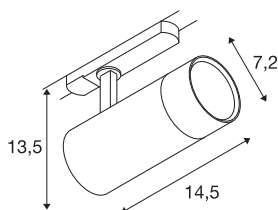

### TECHNISCHE SPECIFICATIES

|                               |                       |
|-------------------------------|-----------------------|
| Art.nr.                       | 1007655               |
| IP-code                       | IP20                  |
| Slagvastheidsklasse           | IK 05                 |
| Montagebeschrijving           | Rail plafond          |
| Primaire nominale spanning    | 220-240V ~50/60Hz     |
| Secundaire stroom / spanning  | 240/380/500 mA        |
| Veiligheidsklasse             | I                     |
| Wattage                       | 20 W                  |
| minimale omgevingstemperatuur | -20 °C                |
| maximale omgevingstemperatuur | 40 °C                 |
| Lumen                         | 1800/1980/1920 lm     |
| Lichtkleurtemperatuur         | 2700/3000/4000 Kelvin |
| Stralingshoek                 | 24 °                  |
| Kleur                         | zwart                 |
| CRI                           | 90                    |
| LXXBXX gegevens               | L70B50                |
| Levensduur                    | 50000 h               |
| Risk Group                    | 1                     |
| Lengte                        | 14.5 cm               |
| Hoogte                        | 13.5 cm               |
| Diameter                      | 7.2 cm                |
| Nettogewicht                  | 0.54 kg               |

## Lichtbron

1807499

**Brutogewicht**

0.578 kg

**BIG WHITE pagina**

525