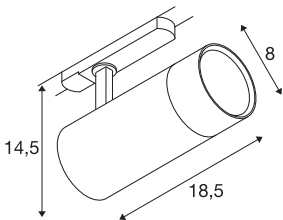

Trackspot V 3F. 25/30/35W 927/930/940 24°-60° wit

Ontdek onze nieuwe technische productportfolio: SLVtec. - Met de modernste LED-technologie bieden we energie-efficiënte en functionele verlichtingsoplossingen voor binnen en buiten. Van vochtbestendige armaturen tot highbay-spots - onze hoogwaardige producten overtuigen door hun functionaliteit en een eerlijke prijs-prestatieverhouding. Daartoe behoort de minimalistische TRACKSPOT V 3-fase spot, waarvan de lichtkleur (2700K/3000K/4000K) en lichtintensiteit via dipswitches instelbaar zijn. Dankzij de multi-zoomfunctie is ook de stralingshoek variabel - van 24°, wat ideaal is voor accentverlichting, tot 60° voor homogene verlichting. Daarnaast zorgt de hoge CRI>90 voor een zo natuurlijk mogelijke kleurweergave. Kies vandaag nog voor SLVtec.

TECHNISCHE SPECIFICATIES

Art.nr.	1007656
IP-code	IP20
Slagvastheidsklasse	IK 05
Montagebeschrijving	Rail plafond
Primaire nominale spanning	220-240V ~50/60Hz
Secundaire stroom / spanning	620/750/850 mA
Veiligheidsklasse	I
Wattage	35 W
minimale omgevingstemperatuur	-20 °C
maximale omgevingstemperatuur	40 °C
Lumen	3090/3470/3300 lm
Lichtkleurtemperatuur	2700/3000/4000 Kelvin
Stralingshoek	24 °
Kleur	wit
CRI	90
LXXBXX gegevens	L70B50
Levensduur	50000 h
Risk Group	1
Lengte	18.5 cm
Hoogte	14.5 cm
Diameter	8 cm
Nettogewicht	0.77 kg

Lichtbron

1807499		Brutogewicht	0.824 kg
		BIG WHITE pagina	525