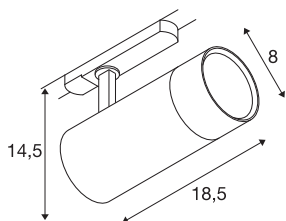

TECHNISCHE SPECIFICATIES

Art.nr.	1007657
IP-code	IP20
Slagvastheidsklasse	IK 05
Montagebeschrijving	Rail plafond
Primaire nominale spanning	220-240V ~50/60Hz
Secundaire stroom / spanning	620/750/850 mA
Veiligheidsklasse	I
Wattage	35 W
minimale omgevingstemperatuur	-20 °C
maximale omgevingstemperatuur	40 °C
Lumen	3090/3470/3300 lm
Lichtkleurtemperatuur	2700/3000/4000 Kelvin
Stralingshoek	24 °
Kleur	zwart
CRI	90
LXXBXX gegevens	L70B50
Levensduur	50000 h
Risk Group	1
Lengte	18.5 cm
Hoogte	14.5 cm
Diameter	8 cm
Nettogewicht	0.77 kg

Lichtbron

1807499		Brutogewicht	0.824 kg
		BIG WHITE pagina	525