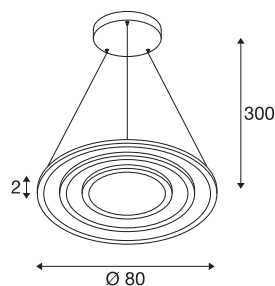

TECHNISCHE SPECIFICATIES

Art.nr.	1007701
IP-code	IP 20
Montage	Opbouw
Montagebeschrijving	Plafond
Dimbaar	Ja
Dimtechniek	DALI 2, Aanraking
Primaire nominale spanning	220-240V ~50/60Hz
Secundaire stroom / spanning	1700 mA
Veiligheidsklasse	I
Wattage	58 W
minimale omgevingstemperatuur	-25 °C
maximale omgevingstemperatuur	45 °C
Aantal armaturen bij LS B16A	10
Aantal armaturen bij LS C16A	16
Lumen	3500/3700 lm
Lichtkleurtemperatuur	2700/3000 Kelvin
Kleur	zwart
CRI	90
LXXBXX gegevens	L80B10
Levensduur	50000 h
Risk Group	1
Hoogte	2 cm

Diameter	80 cm
Pendellengte	300 cm
Nettogewicht	8.4 kg
Brutogewicht	8.988 kg